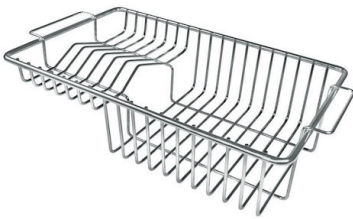

VASCA A RAGGIO STRETTO

Vasche con forme squadrate dal design moderno e con aumentata capienza. Per un'estetica minimal coniugata con la massima praticità.

VASCA PROFONDA

Vasche che raggiungono una profondità importante, oltre i 20 cm, grazie alla evoluta tecnologia produttiva, che offrono grande capienza e praticità in tutte le operazioni di lavaggio.

Dotazioni standard Ganci di fissaggio, guarnizione, piletta, troppo-pieno e sifone, Imballo in scatola

Fori Mixer 2 fori di serie - 3° foro su richiesta

Foro incasso 840 x 480 mm

Gocciolatoio No

Larghezza 87 cm

Misura vasca 365x350mm

Note: Guarnizioni premontate

Numero vasche 2 vasche

Piletta Piletta con comando automatico PM

DATI TECNICI

IN DOTAZIONE

Piletta automatica - PM
8407 113

ACCESSORI OPZIONALI

Griglia portapiatti inox
8100 305

Tagliere in legno Iroko
8643 117

ABBINAMENTI CONSIGLIATI

Miscelatore Milanello
8425 100

Miscelatore NYC
8486 000