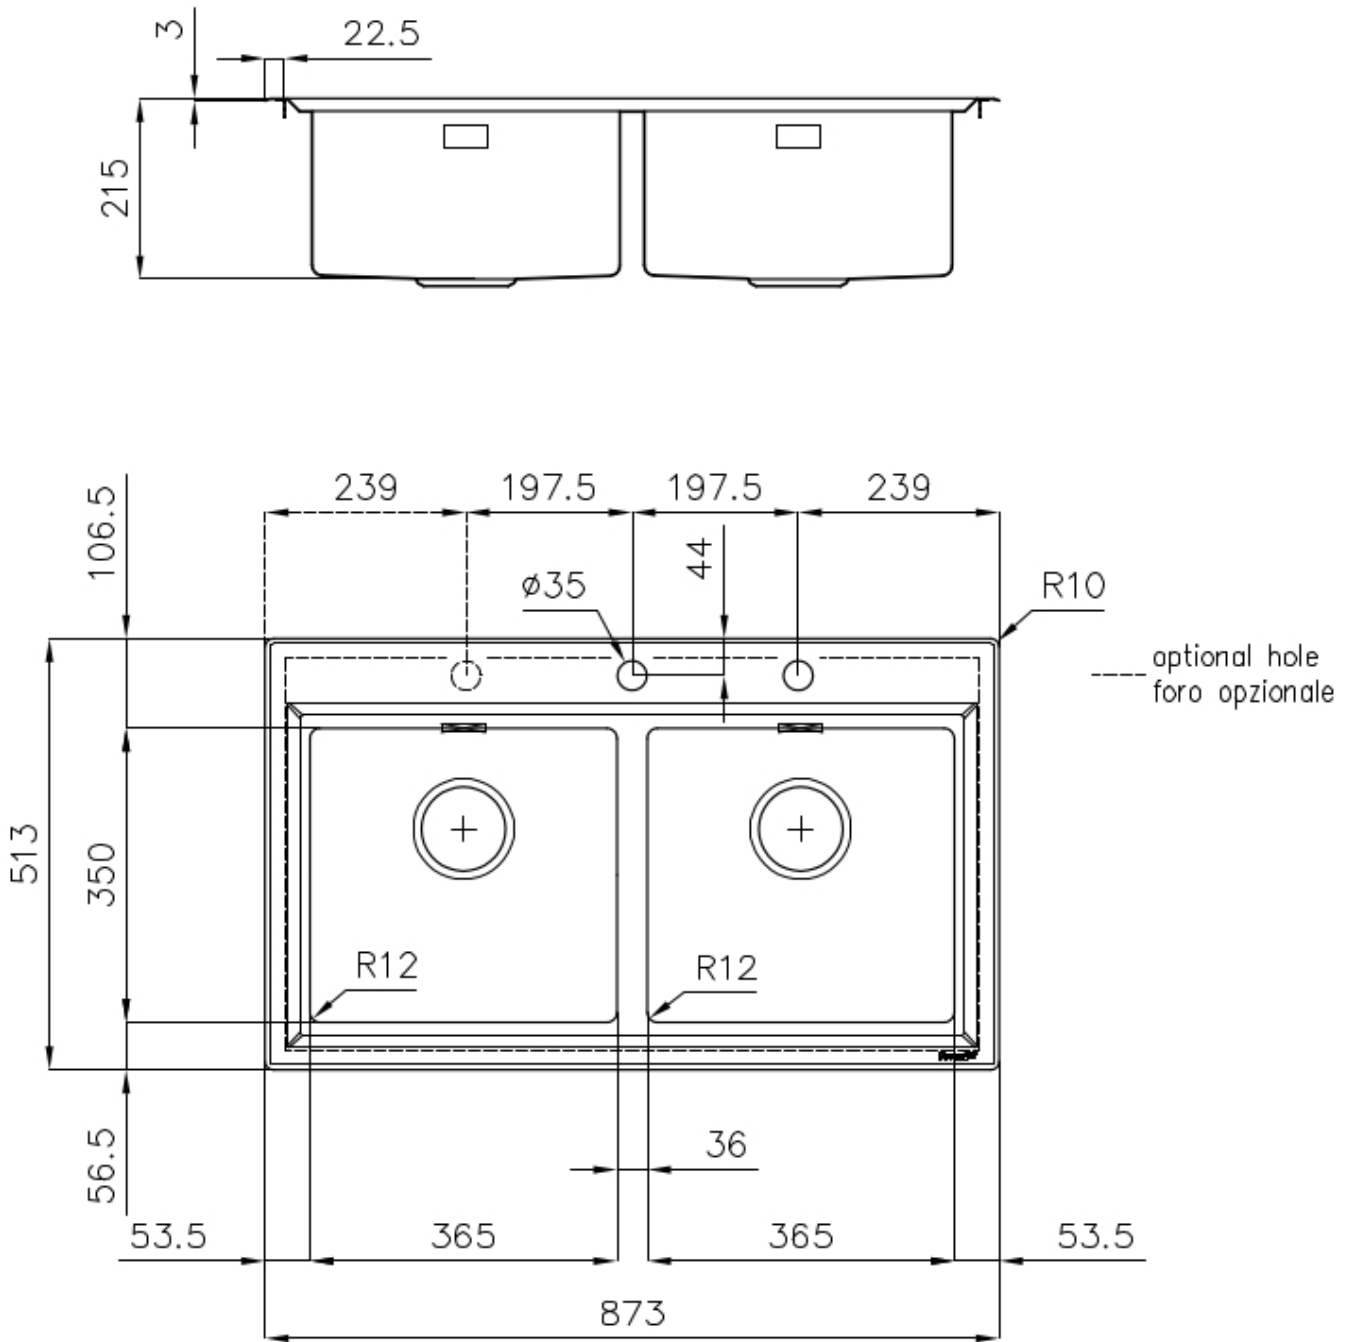

VASCA A RAGGIO STRETTO

Vasche con forme squadrate dal design moderno e con aumentata capienza. Per un'estetica minimal coniugata con la massima praticità.

VASCA PROFONDA

Vasche che raggiungono una profondità importante, oltre i 20 cm, grazie alla evoluta tecnologia produttiva, che offrono grande capienza e praticità in tutte le operazioni di lavaggio.

DETTAGLI

Bordo Installazione

Semifilo

Finitura Spazzolato Foster

Materiale Acciaio inox AISI 304

Texture Spazzolato

Base 80-90 cm

Dimensioni 873x513 mm

Dotazioni standard Ganci di fissaggio, guarnizione, piletta, troppo-pieno e sifone, Imballo in scatola

Fori Mixer 2 fori di serie - 3° foro su richiesta

Foro incasso 840 x 480 mm

Gocciolatoio No

Larghezza 87 cm

Misura vasca 365x350mm

Note: Guarnizioni premontate

Numero vasche 2 vasche

Piletta Piletta con comando automatico PM

DATI TECNICI

IN DOTAZIONE

Piletta automatica - PM
8407 113

ACCESSORI OPZIONALI